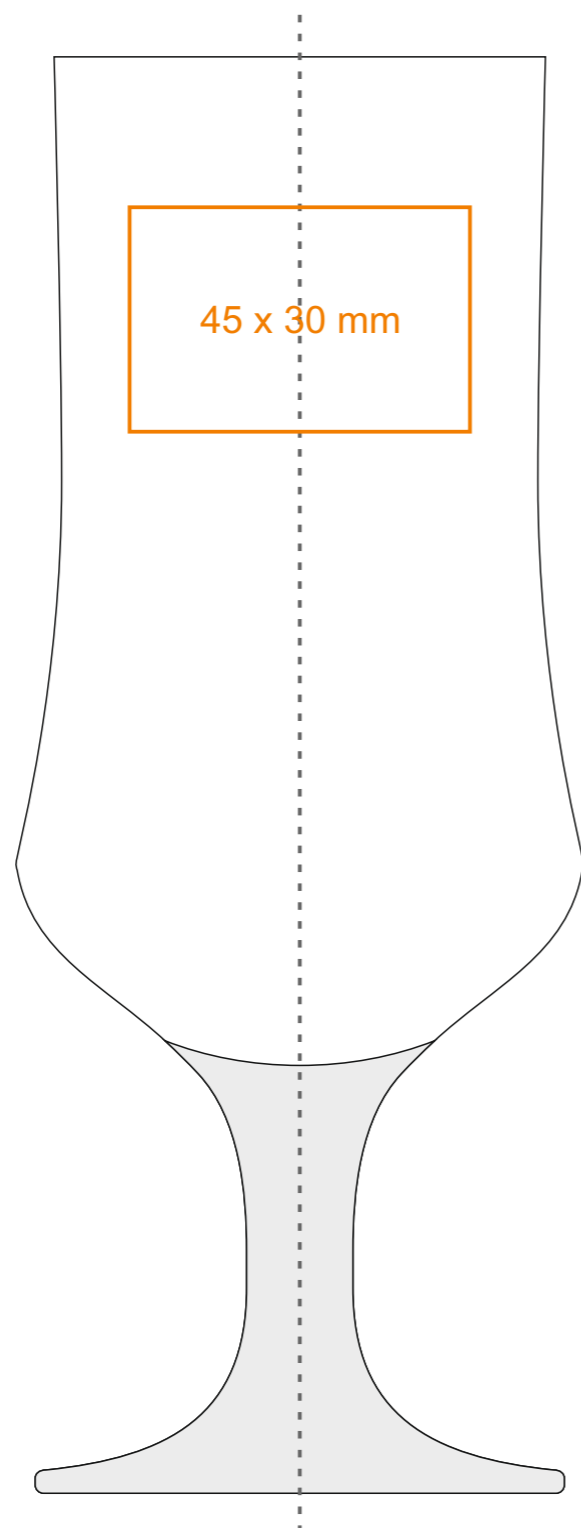

G\_514 **Harmony**

340 ml / h: 190 mm / Ø 65 mm

\*W przypadku projektów dla kalkomanii wybiegających poza standardową powierzchnię nadruku prosimy o kontakt z działem handlowym.

[Jak należy przygotować projekty do druku](#)

## legenda

- Nadruk kalkomania (Transfer Print)
- Piaskowanie (Sensitive Touch)