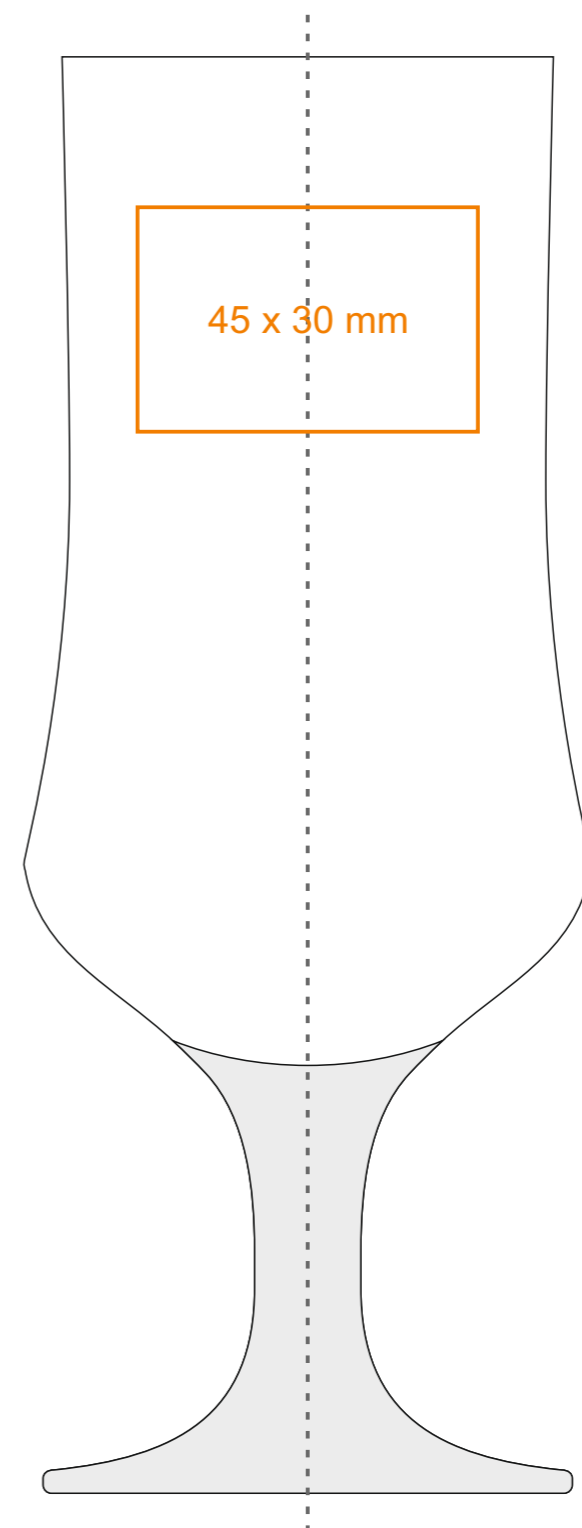

G\_514 **Harmony**

340 ml / h: 190 mm / Ø 65 mm

\*W przypadku projektów dla kalkomanii wybiegających poza standardową powierzchnię nadruku prosimy o kontakt z działem handlowym.

[Jak należy przygotować projekty do druku](#)

## legenda

- Nadruk kalkomania (Transfer Print)
- Piaskowanie (Sensitive Touch)